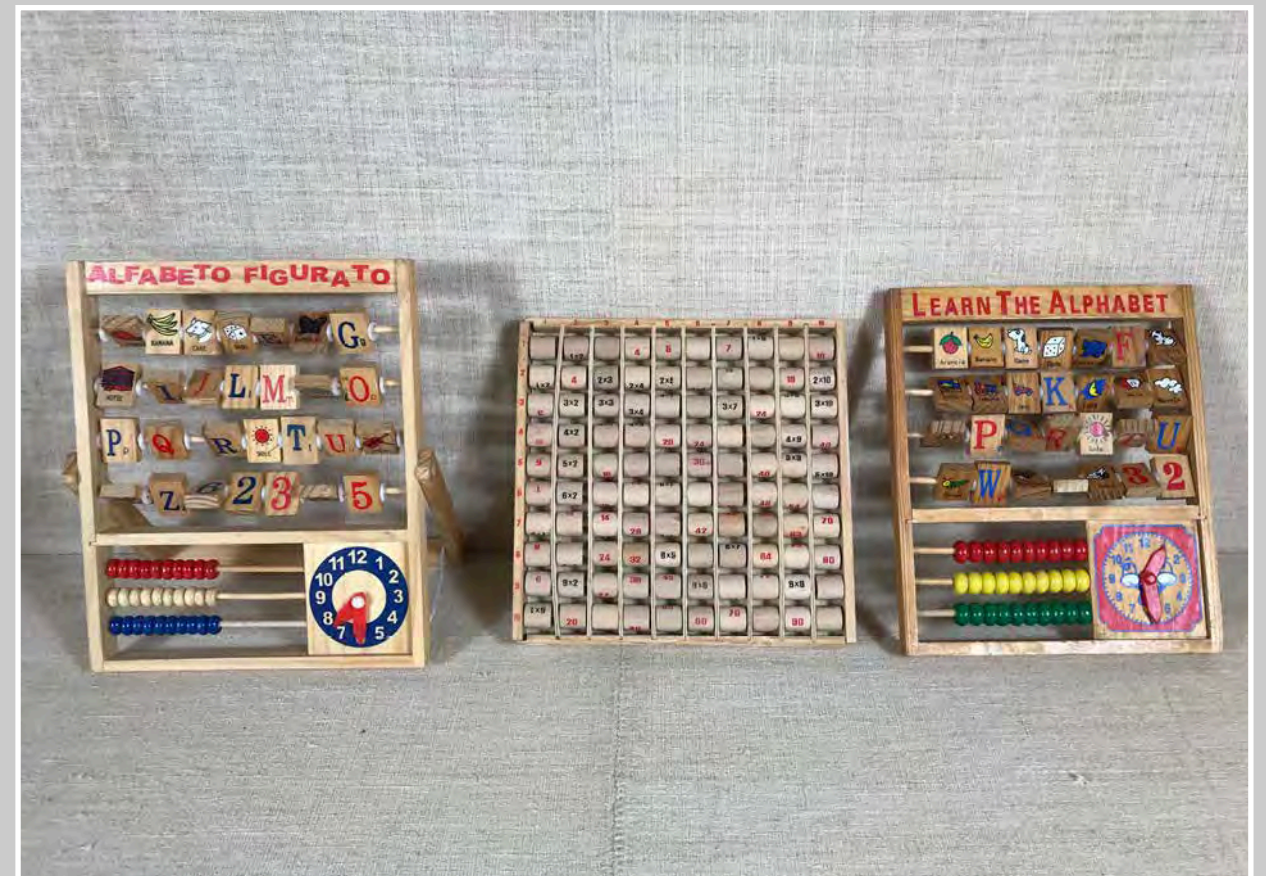

CALCETTO IN LEGNO

BORRACCIA H 21 cm

GIOCHI IN SCATOLA DI LEGNO

CUBETTI DI LEGNO ALFABETO

CUBETTI DI LEGNO ALFABETO E NUMERI

PALLOTTOLIERI IN LEGNO

TIRO A SEGNO DI LEGNO

PORTA INCHIOSTRI VINTAGE IN LEGNO E XILOFONO

GIOCHINI DI LEGNO

TROTTOLE DI LEGNO

TRENINO DI LEGNO

TRENINO E CAVALLINO IN LEGNO

TRENINO DI LEGNO CON PISTA

GIOCHINI IN LEGNO

MACCHININA DI LEGNO

AUTOSCALA DI LEGNO