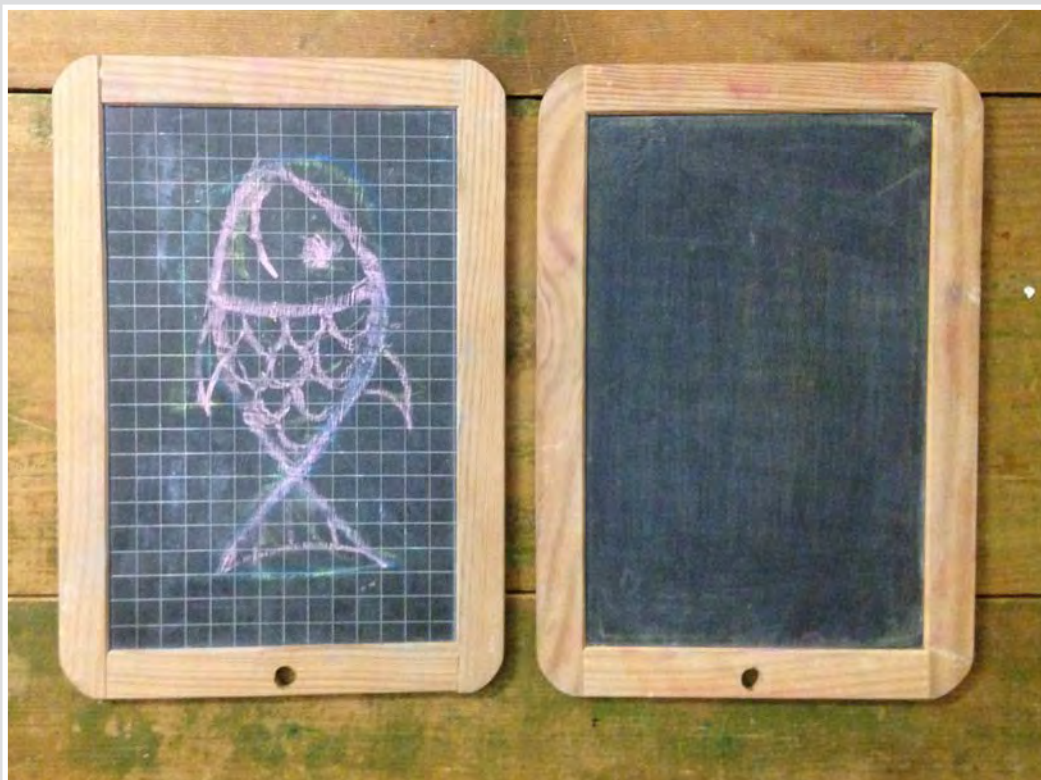

LAVAGNETTE
18 X 26 CM