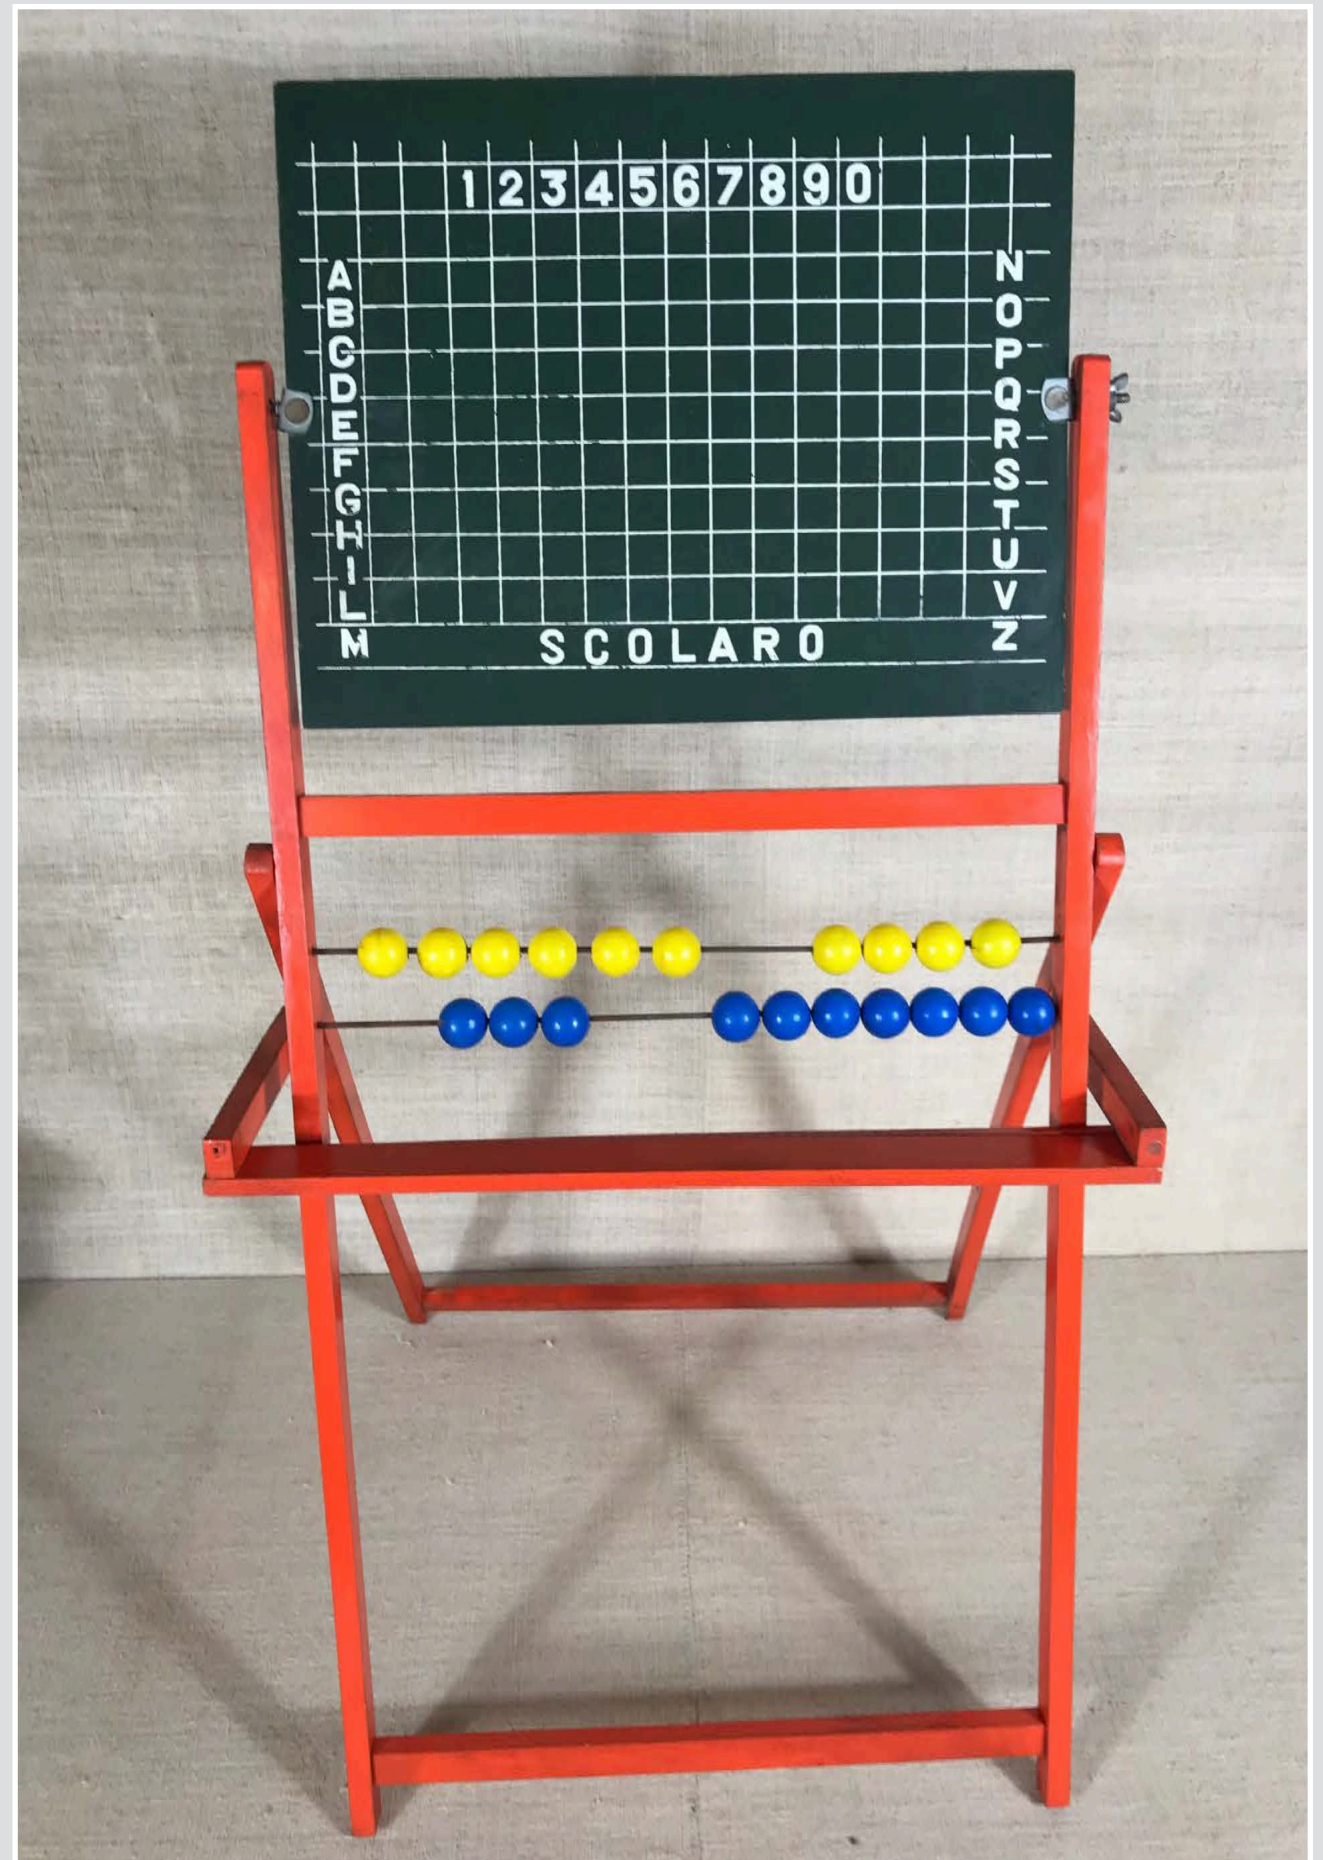

LAVAGNA DA TERRA CON PALLOTTOLIERE
48 x 85 cm